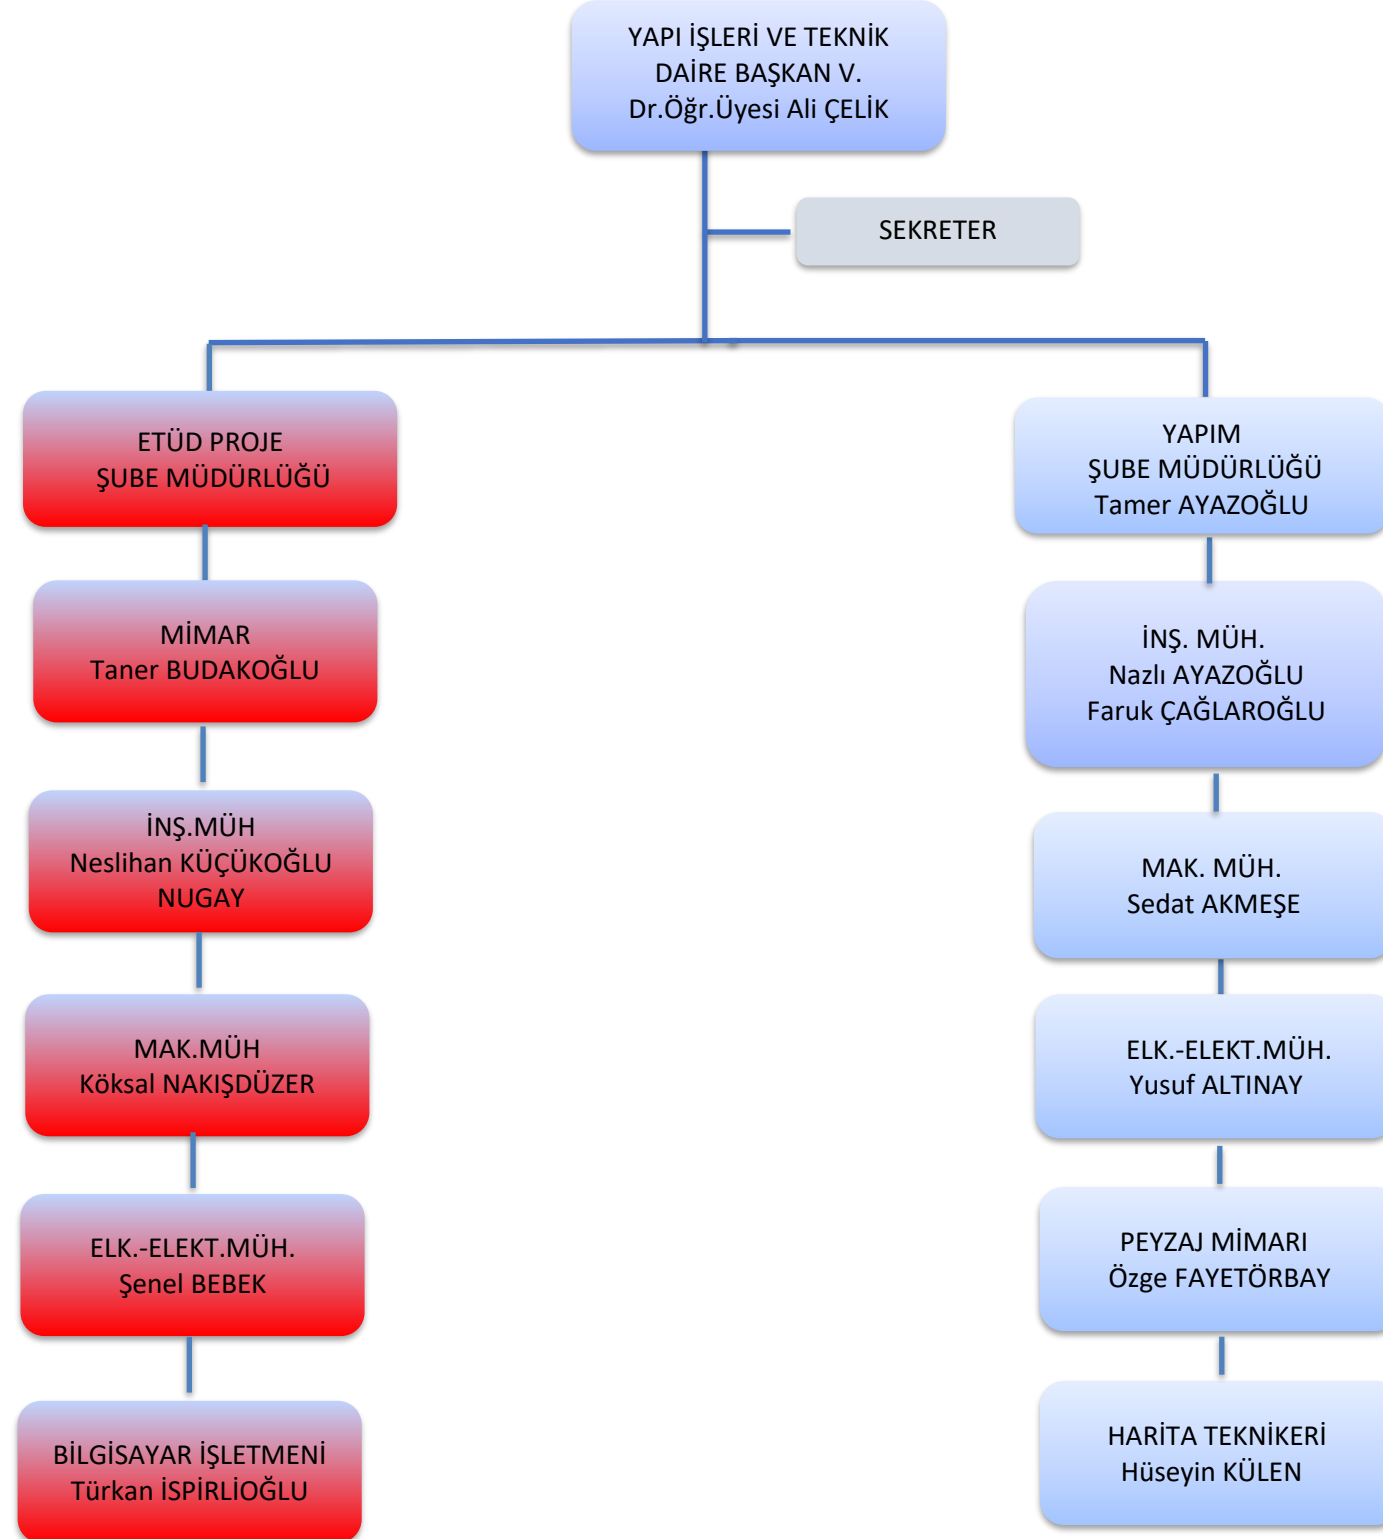

ERZURUM TEKNİK ÜNİVERSİTESİ
YAPI İŞLERİ VE TEKNİK DAİRE BAŞKANLIĞI
ORGANİZASYON ŞEMASI

L